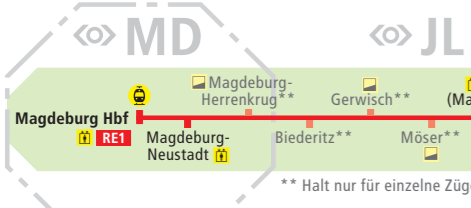

Liniennetz des Regionalverkehrs Brandenburg und Berlin

gültig vom 10.12.2017 bis 8.12.2018

Legende

- Linie des Bahn-Regionalverkehrs mit Bahnhof und Umsteigebahnhof
Line of regional railways, changing train optional
- * Linie bzw. Bahnhof wird nur saisonal oder am Wochenende bedient
Line/station served seasonal or at weekends only
- S-Bahn-Linie (keine Zwischenhalte dargestellt)
Suburban train line
- U-Bahn-Linie (keine Zwischenhalte dargestellt)
Underground line
- Saison bzw. Wochenendverkehr VBB Tarif gilt nicht auf diesen Linien
Line served seasonal or at weekends only. Special fares.

- Fernbahnhof
Long-distance railway station
- Barrierefreier Zugang/Aufzug
Entrance barrier-free/Lift
- Barrierefreier Zugang/Aufzug nur zu den angegebenen Verkehrsmitteln
Entrance barrier-free/Lift to the stated means of transportation only
- Zugang zum Bahnhof über Rampe
Entrance via ramp to the station
- Zugang über Rampe nur zu Zügen in Pfeilrichtung
Entrance via ramp to the train in direction of arrow only
- Zugang über Rampe nur zu den angegebenen Verkehrsmitteln
Entrance via ramp to the stated means of transportation only

- Brandenburg und Berlin**
- Tarifgebiet VBB
- Tarifbereich Berlin
- Tarifgrenze Teilbereich Berlin C
- Tarifbereich Kreisfreie Städte Brandenburg/Havel, Cottbus, Frankfurt (Oder), Potsdam
- Sachsen-Anhalt**
- marego - Magdeburger Regionalverkehrsverbund
- Sachsen**
- Mitteldeutscher Verkehrsverbund
- Verkehrsverbund Oberelbe