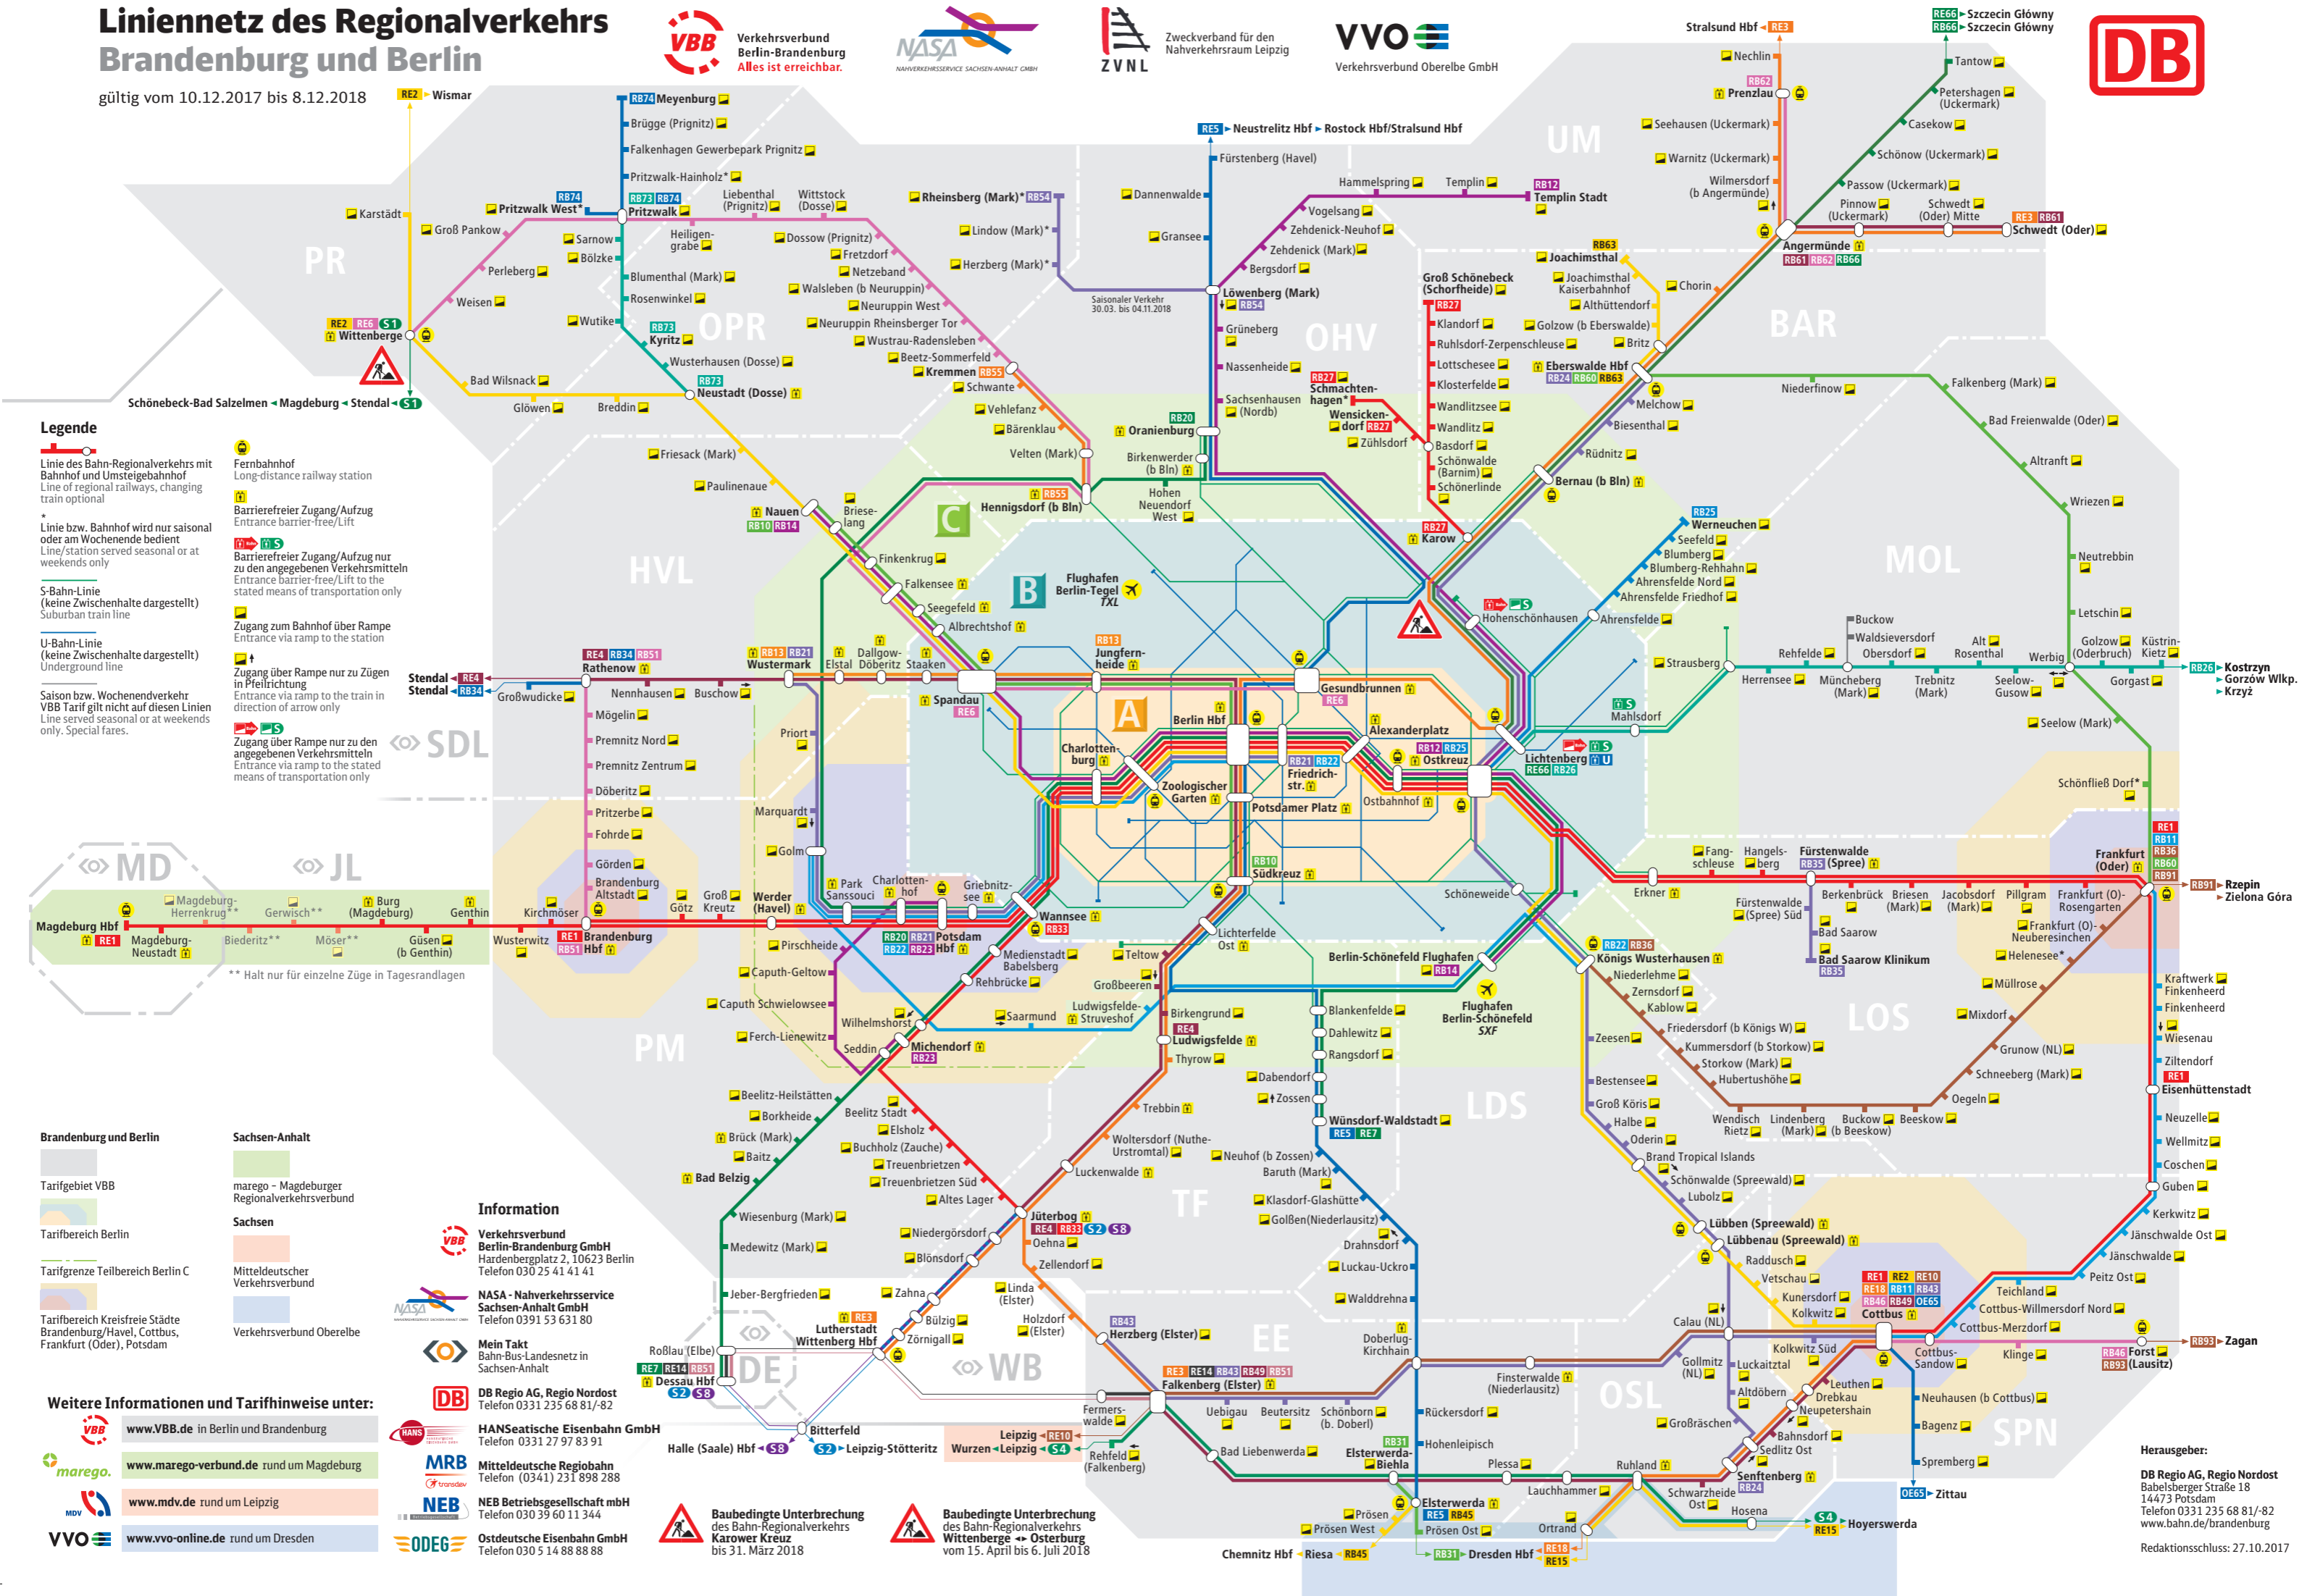

Liniennetz des Regionalverkehrs Brandenburg und Berlin

gültig vom 10.12.2017 bis 8.12.2018

Legende

- Linie des Bahn-Regionalverkehrs mit Bahnhof und Umsteigebahnhof
Line of regional railways, changing train optional
- * Linie bzw. Bahnhof wird nur saisonal oder am Wochenende bedient
Line/station served seasonal or at weekends only
- S-Bahn-Linie (keine Zwischenhalte dargestellt)
Suburban train line
- U-Bahn-Linie (keine Zwischenhalte dargestellt)
Underground line
- Saison bzw. Wochenendverkehr VBB Tarif gilt nicht auf diesen Linien
Line served seasonal or at weekends only. Special fares.

- Fernbahnhof
Long-distance railway station
- Barrierefreier Zugang/Aufzug
Entrance barrier-free/Lift
- Barrierefreier Zugang/Aufzug nur zu den angegebenen Verkehrsmitteln
Entrance barrier-free/Lift to the stated means of transportation only
- Zugang zum Bahnhof über Rampe
Entrance via ramp to the station
- Zugang über Rampe nur zu Zügen in Pfeilrichtung
Entrance via ramp to the train in direction of arrow only
- Zugang über Rampe nur zu den angegebenen Verkehrsmitteln
Entrance via ramp to the stated means of transportation only

- Brandenburg und Berlin**
- Tarifgebiet VBB
- Tarifbereich Berlin
- Tarifgrenze Teilbereich Berlin C
- Tarifbereich Kreisfreie Städte Brandenburg/Havel, Cottbus, Frankfurt (Oder), Potsdam
- Sachsen-Anhalt**
- marego - Magdeburger Regionalverkehrsverbund
- Sachsen**
- Mitteldeutscher Verkehrsverbund
- Verkehrsverbund Oberelbe

Baubedingte Unterbrechung des Bahn-Regionalverkehrs
Karower Kreuz
bis 31. März 2018

Baubedingte Unterbrechung des Bahn-Regionalverkehrs
Wittenberge - Osterburg
vom 15. April bis 6. Juli 2018

Herausgeber:
DB Regio AG, Regio Nordost
Babelsberger Straße 18
14473 Potsdam
Telefon 0331 235 68 81/-82
www.bahn.de/brandenburg
Redaktionsschluss: 27.10.2017