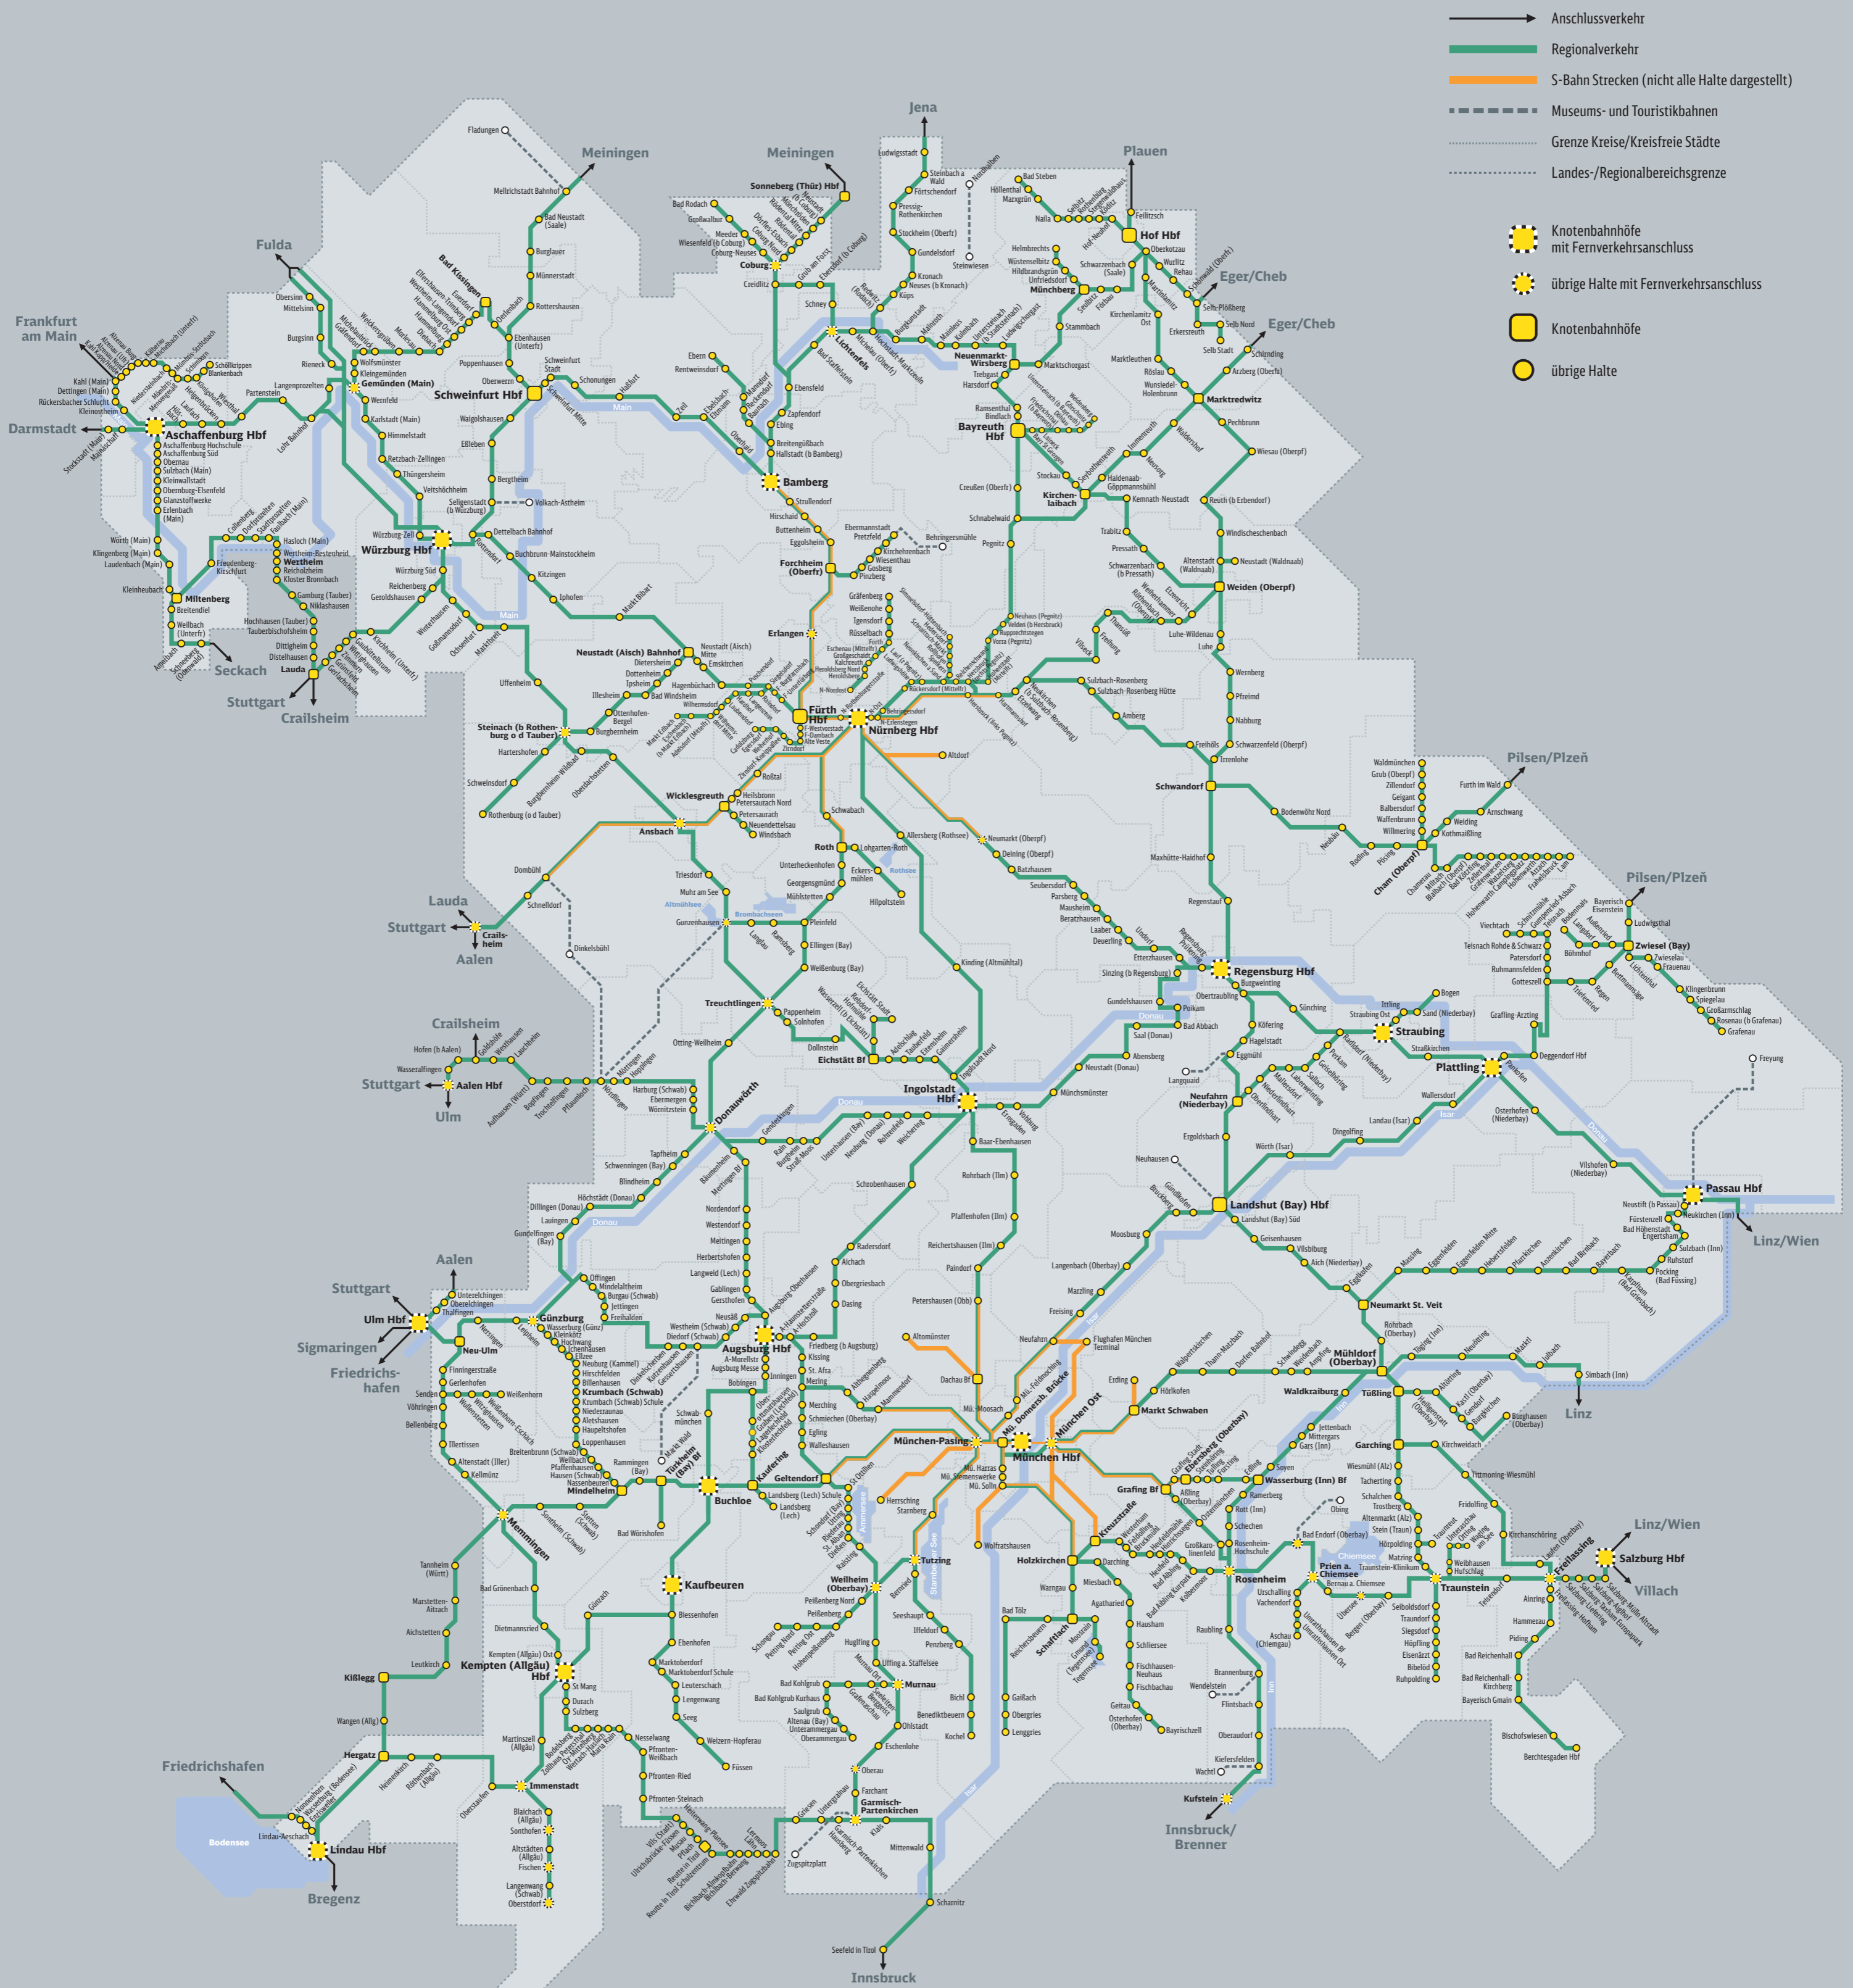

Streckenkarte Bayern

- Anschlussverkehr
- Regionalverkehr
- S-Bahn Strecken (nicht alle Halte dargestellt)
- Museums- und Touristikbahnen
- Grenze Kreise/Kreisfreie Städte
- Landes-/Regionalbereichsgrenze
- Knotenbahnhöfe mit Fernverkehrsanschluss
- übrige Halte mit Fernverkehrsanschluss
- Knotenbahnhöfe
- übrige Halte