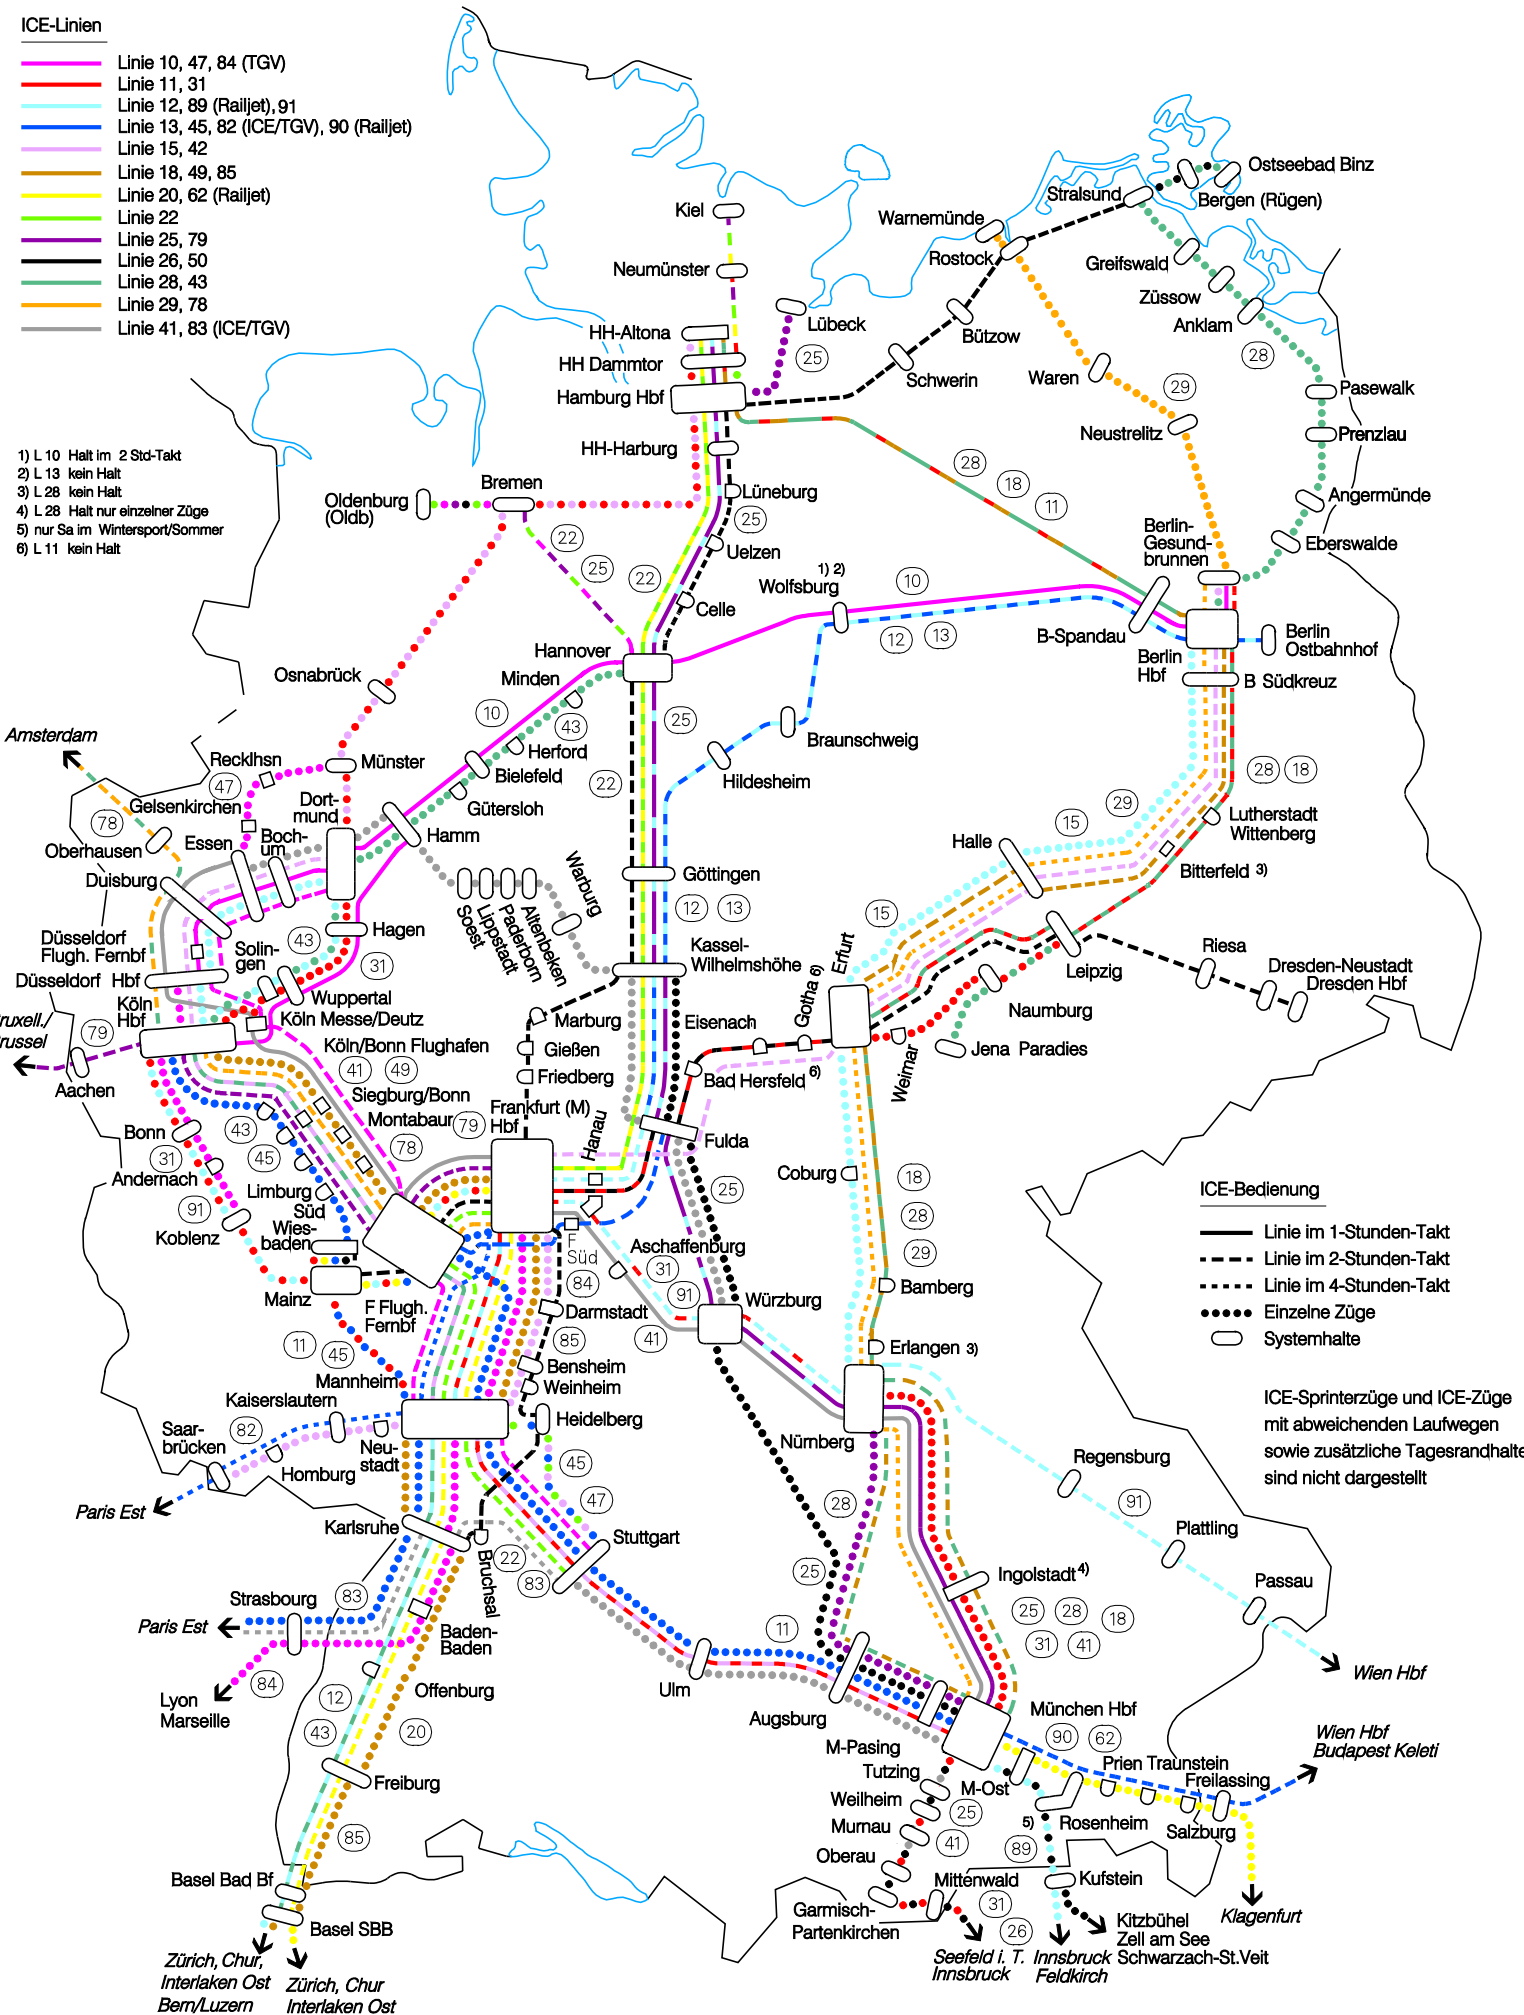

Gültig vom 09.12.2018 bis 14.12.2019

ICE-Linien

- Linie 10, 47, 84 (TGV)
- Linie 11, 31
- Linie 12, 89 (Railjet), 91
- Linie 13, 45, 82 (ICE/TGV), 90 (Railjet)
- Linie 15, 42
- Linie 18, 49, 85
- Linie 20, 62 (Railjet)
- Linie 22
- Linie 25, 79
- Linie 26, 50
- Linie 28, 43
- Linie 29, 78
- Linie 41, 83 (ICE/TGV)

- 1) L 10 Halt im 2 Std-Takt
- 2) L 13 kein Halt
- 3) L 28 kein Halt
- 4) L 28 Halt nur einzelner Züge
- 5) nur Sa im Wintersport/Sommer
- 6) L 11 kein Halt

ICE-Bedienung

- Linie im 1-Stunden-Takt
- Linie im 2-Stunden-Takt
- Linie im 4-Stunden-Takt
- Einzelne Züge
- Systemhalte

ICE-Sprinterzüge und ICE-Züge mit abweichenden Laufwegen sowie zusätzliche Tagesrandhalte sind nicht dargestellt