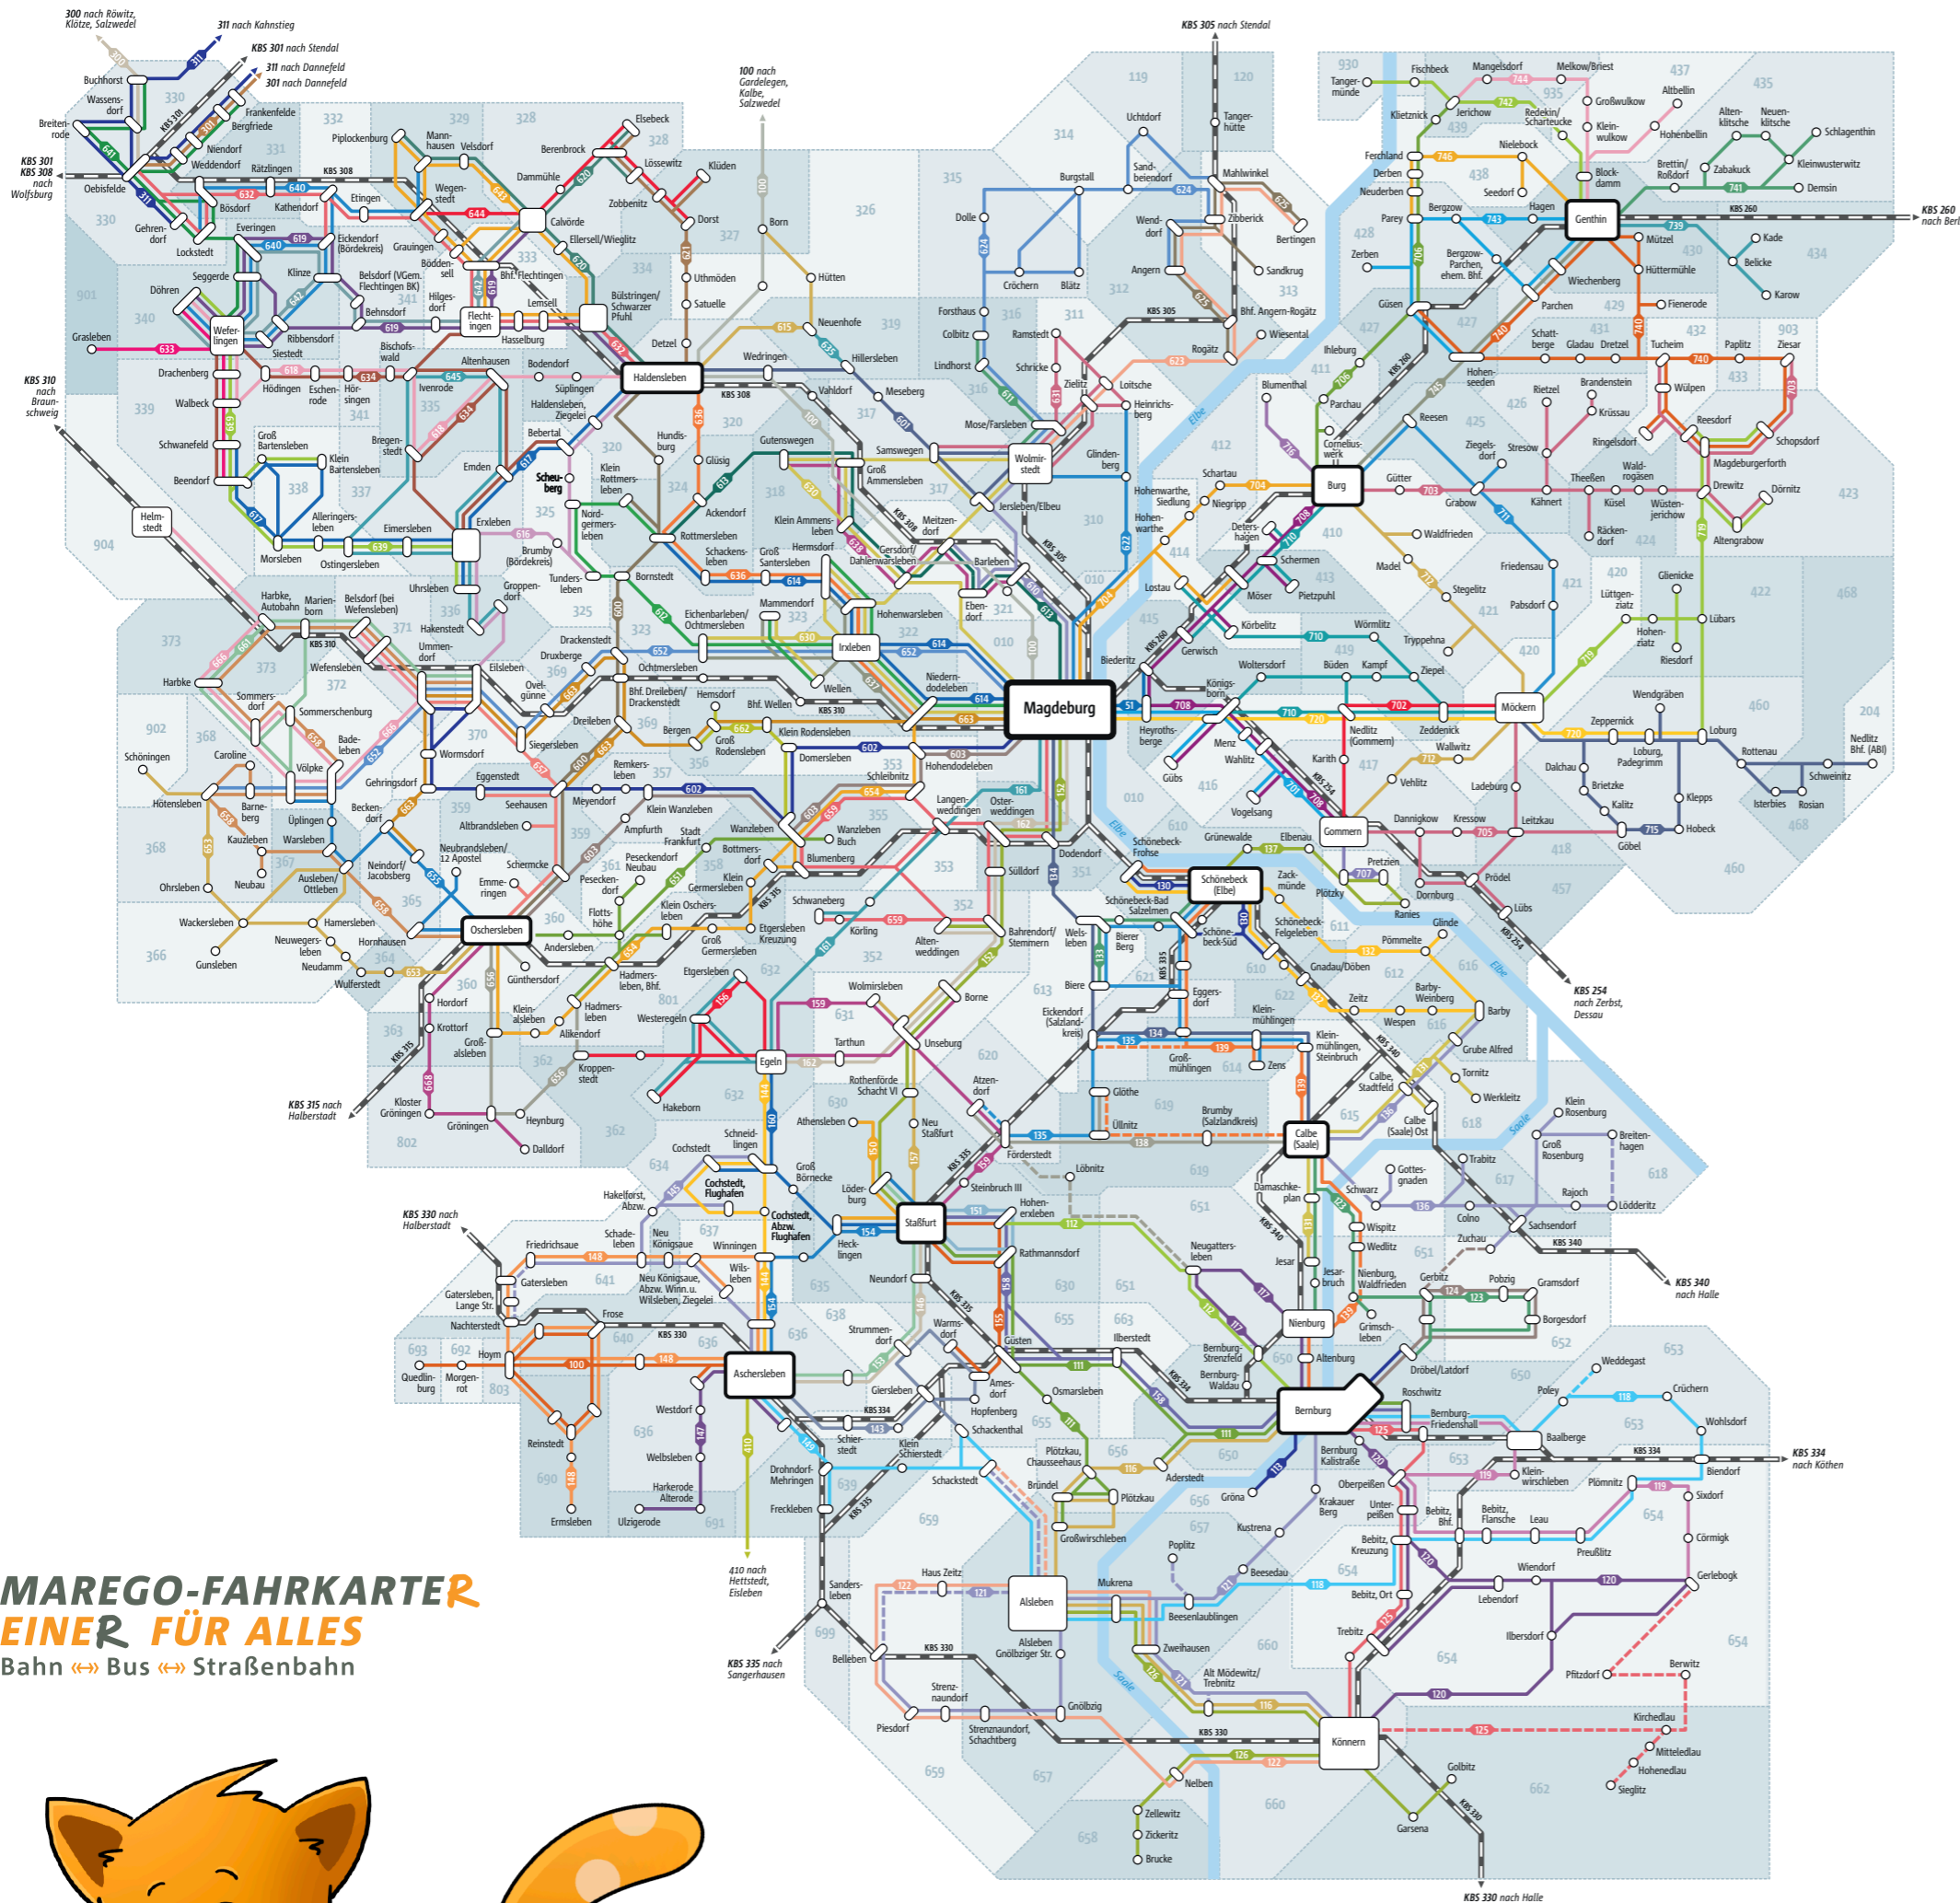

# LINIENNETZPLAN MAGDEBURG UND DIE REGION

## Legende

-  Buslinie
-  alternative Bedienform
-  Eisenbahnstrecke (KBS = Kursbuchstrecke)
-  Tarifpunkte
-  Burg
-  Tarifzone mit Tarifzonenummer

Stand: Januar 2014

**MAREGO-FAHRKARTER**  
**EINER FÜR ALLES**  
Bahn ↔ Bus ↔ Straßenbahn